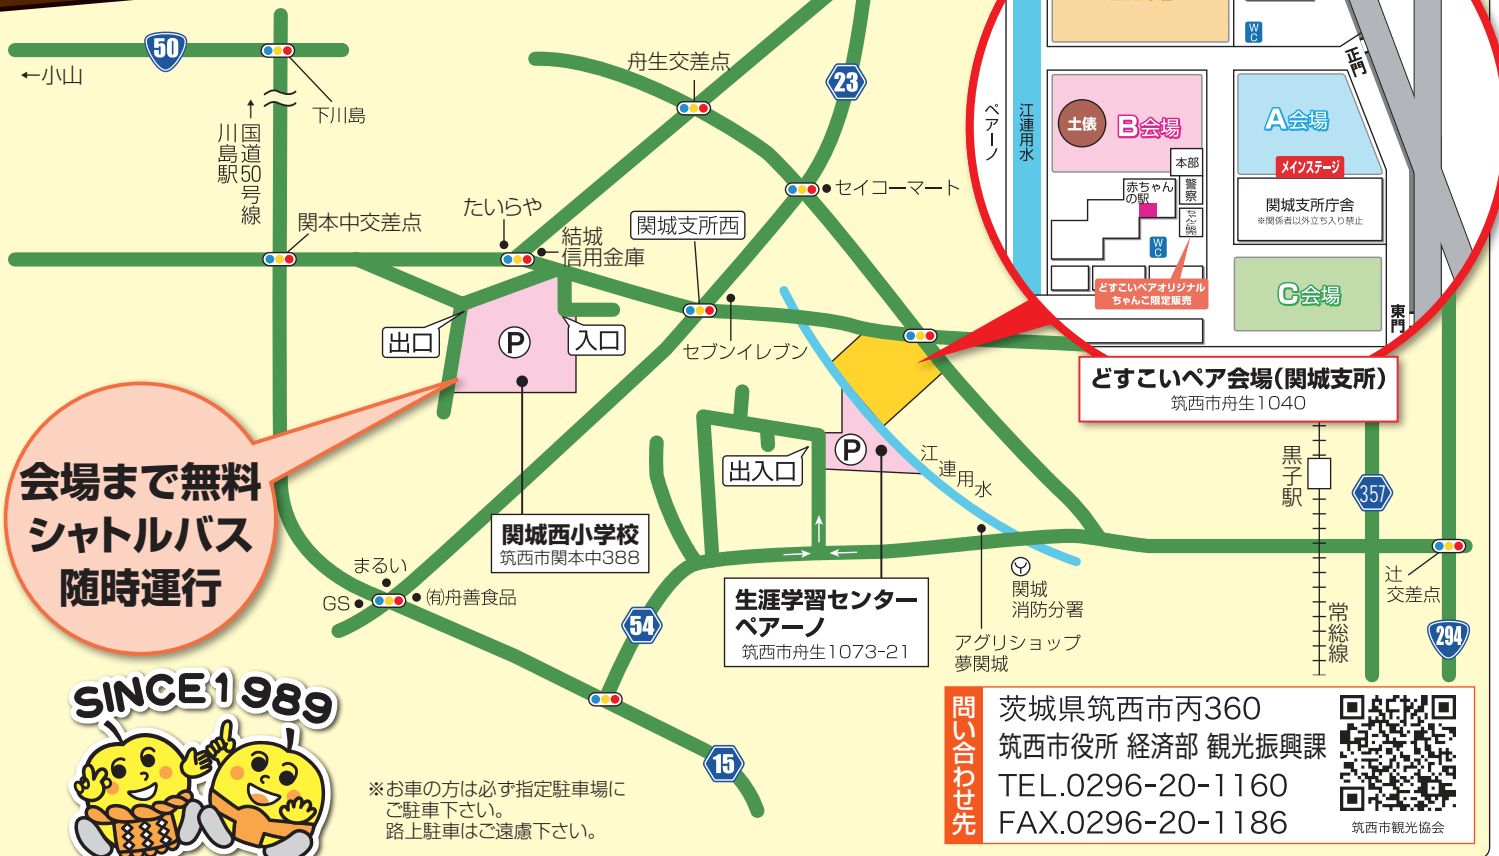

イチオシ！イベント

貴景勝関サイン会

14:30～(式典終了後)

A会場メインステージ

募集!! ちびっこ相撲大会

年長組：受付10:00～/開始10:30～

小学1年：受付11:30～/開始13:00～

参加者募集!! カ士に挑戦

販売!! ちゃんこ販売

限定販売

11:00～

1杯 200円
無くなり次第終了

どすこいペア 会場周辺アクセスマップ

会場まで無料
シャトルバス
随時運行

SINCE 1989

※お車の方は必ず指定駐車場で
ご駐車下さい。
路上駐車はご遠慮下さい。