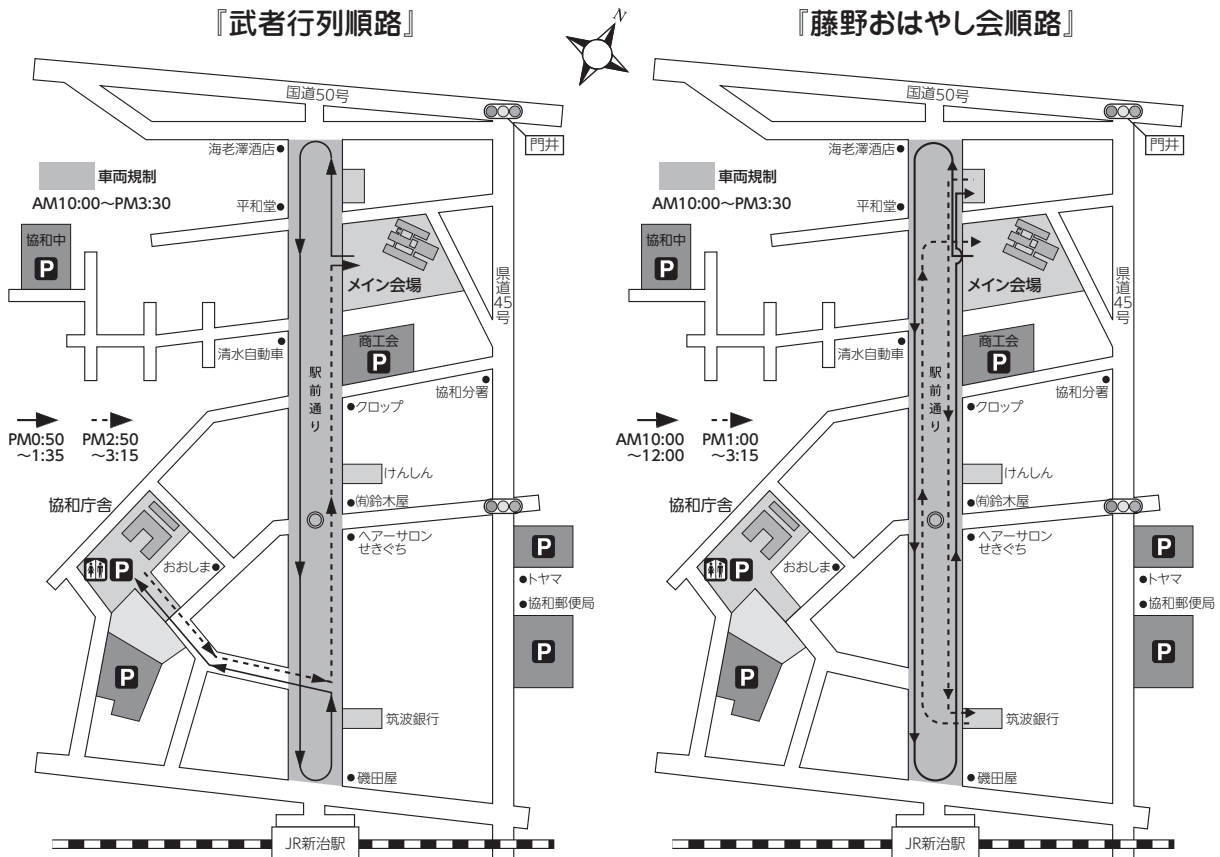

同時
開催

愛の献血
筑西市協和商工祭

主催/小栗判官まつり実行委員会

共催/筑西市観光協会・筑西市商工会・JA北つくば 後援/筑西市・筑西市教育委員会

問い合わせ:筑西市観光振興課 TEL 0296-20-1160 <http://www.chikuseikanko.jp/>

平成29年 小栗判官まつり イベントスケジュール

メイン会場〔新治小学校〕		商工会館脇	新治駅前通り	
メインステージ催し	サブステージ催し	愛の献血	武者行列	お囃子・山車・ねぶた
8:55 開会 9:00 協和中吹奏楽部 → 餅まき 協和太極拳クラブ まかべ桜乃舞				
	9:30 アコースティックジョイ	9:30 開始	*** 10:00 歩行者天国 開始 ***	10:10 新治小正門発
10:00 お囃子 → パレード 下館二高ダンス部 敦士さんトークショー	10:30 休憩	↓		↓
		↓		海老澤酒店方面
10:50 開会式 → 餅まき 知行八木節 小栗太々神楽 → 餅まき	11:30 マインド40	↓		新治駅方面
		↓		
12:00 出陣式 小栗判官音頭	12:30 休憩	12:00 休憩	12:50 新治小正門発	12:00 休憩所着
		↓	↓ 海老澤酒店方面	
13:00 あけのキッズクラブ アロハココナッツフラ筑西 ハイペースラボ ちくせい観光大使	13:00 ジャムスタイル	13:00 休憩	↓ 新治駅方面	13:00 新治方面
		↓	13:35 協和総合庁舎着	↓ 新治駅方面
		↓		13:30 筑波銀行着
14:00 桜舞姫 ちくせいセント JA夢クラブひまわり会 協和中ボーイズ&ガールズ ステージ準備	14:00 シーアンドシャーク	↓		
		↓		14:30 筑波銀行発
		↓	14:50 協和総合庁舎発	↓ 新治小方面
15:15 凱旋式 → 餅まき	15:00 終了	15:00 終了	↓ 新治小方面	15:15 新治小西門着
16:00 閉会			*** 15:30 歩行者天国 終了 ***	

※スケジュールは、予告なく変更する場合がございます。

平成29年 小栗判官まつり 順路・交通規制図

(注) 指定駐車場以外への駐車はご遠慮ください。

メイン会場は健康増進法に基づき、禁煙となります。また、会場内は禁酒となっております。ご協力をお願いいたします。