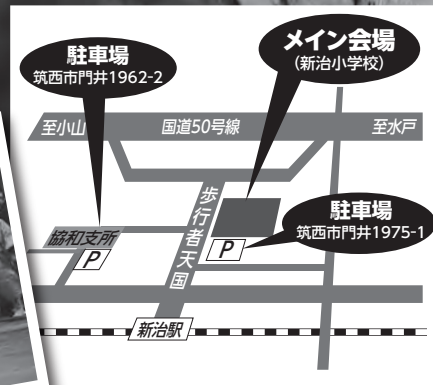

とき 平成29年12月3日(日)

午前9時~午後4時 雨天決行

新治駅前通り歩行者天国

午前10時~午後3時30分

ところ 筑西市立新治小学校

茨城県筑西市門井1890-2

小栗判官まつり

小栗判官役
敦士さん

同時
開催

愛の献血
筑西市協和商工祭

主催/小栗判官まつり実行委員会

共催/筑西市観光協会・筑西市商工会・JA北つくば 後援/筑西市・筑西市教育委員会

問い合わせ:筑西市観光振興課 TEL 0296-20-1160 <http://www.chikuseikanko.jp/>

平成29年 小栗判官まつり イベントスケジュール

メイン会場〔新治小学校〕		商工会館脇	新治駅前通り	
メインステージ催し	サブステージ催し	愛の献血	武者行列	お囃子・山車・ねぶた
8:55 開会 9:00 協和中吹奏楽部 → 餅まき 協和太極拳クラブ まかべ桜乃舞				
	9:30 アコースティックジョイ	9:30 開始	*** 10:00 歩行者天国 開始 ***	10:10 新治小正門発
10:00 お囃子 → パレード 下館二高ダンス部 敦士さんトークショー	10:30 休憩	↓		↓
		↓		海老澤酒店方面
10:50 開会式 → 餅まき 知行八木節 小栗太々神楽 → 餅まき	11:30 マインド40	↓		新治駅方面
		↓		
12:00 出陣式 小栗判官音頭	12:30 休憩	12:00 休憩	12:50 新治小正門発	12:00 休憩所着
		↓	↓ 海老澤酒店方面	
13:00 あけのキッズクラブ アロハココナッツフラ筑西 ハイペースラボ ちくせい観光大使	13:00 ジャムスタイル	13:00 休憩	↓ 新治駅方面	13:00 新治方面
		↓	13:35 協和総合庁舎着	↓ 新治駅方面
		↓		13:30 筑波銀行着
14:00 桜舞姫 ちくせいセント JA夢クラブひまわり会 協和中ボーイズ&ガールズ ステージ準備	14:00 シーアンドシャーク	↓		
		↓		14:30 筑波銀行発
		↓	14:50 協和総合庁舎発	↓ 新治小方面
15:15 凱旋式 → 餅まき	15:00 終了	15:00 終了	↓ 新治小方面	15:15 新治小西門着
16:00 閉会			*** 15:30 歩行者天国 終了 ***	

※スケジュールは、予告なく変更する場合がございます。

平成29年 小栗判官まつり 順路・交通規制図

(注) 指定駐車場以外への駐車はご遠慮ください。

メイン会場は健康増進法に基づき、禁煙となります。また、会場内は禁酒となっております。ご協力をお願いいたします。