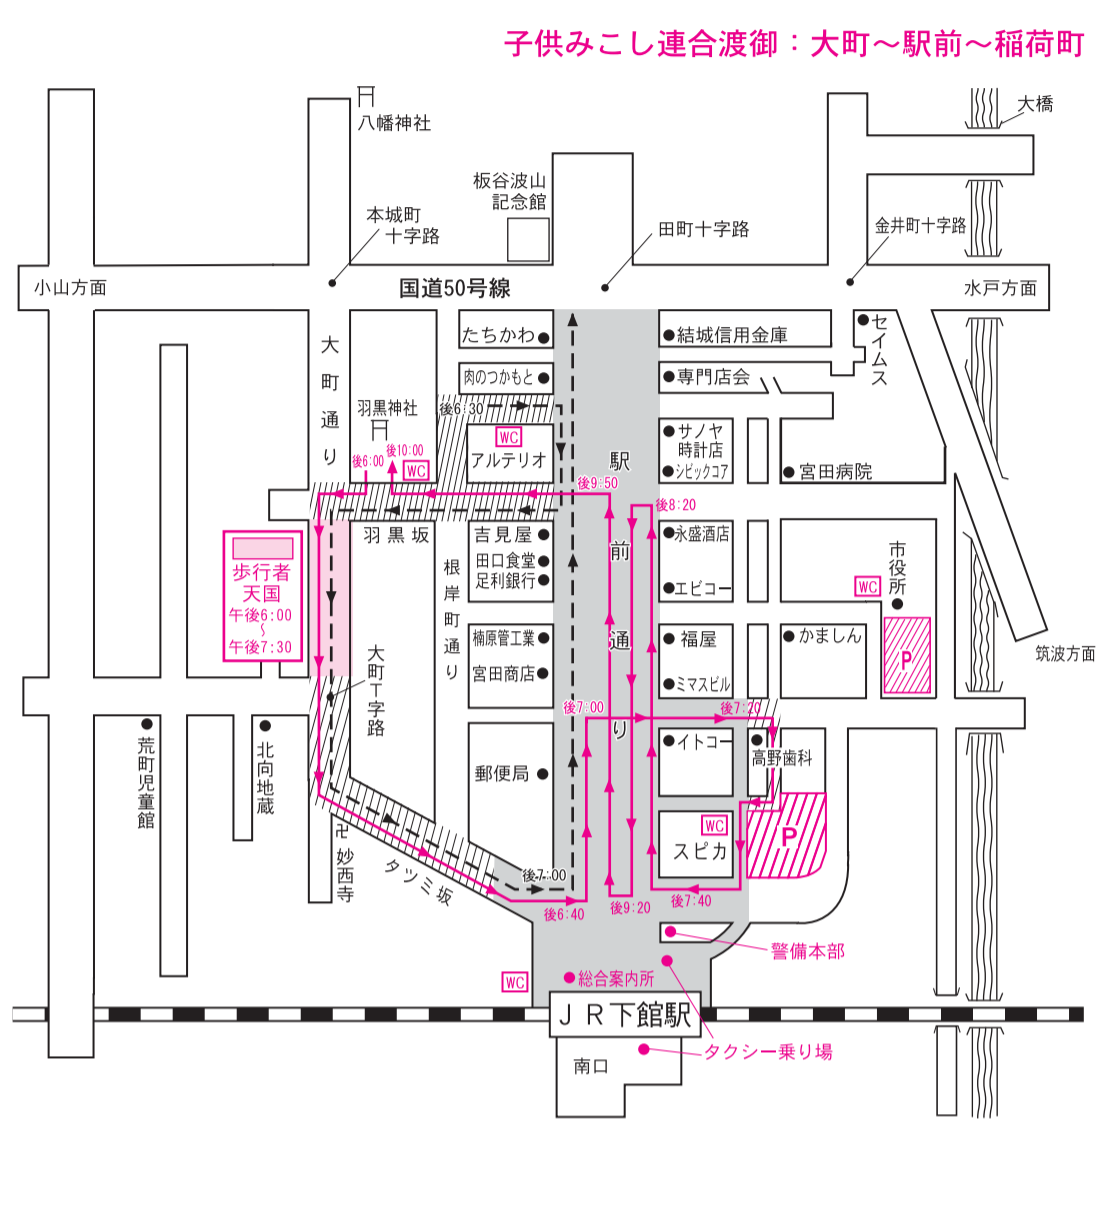

平成26年 神輿渡御順路・交通規制図

[歩行者天国/駅前通り午後6:00~午後10:00]

7月24日(木) 渡御時間 午後6:00~10:00

7月25日(金) 渡御時間 午後6:00~10:00

7月26日(土) 渡御時間 午後6:00~10:00

7月27日(日) 渡御時間 午前6:00~9:00

子供みこし連合渡御：稲荷町~駅前~大町
 子供みこし宮入り：羽黒神社午後7:30~
 わっしょいカーニバル：駅前通り午後7:00~
 平成みこし宮入り：羽黒神社午後10:00

明治神輿川渡御：午前7:00
 明治神輿宮入り：午前9:00

凡		例	
	車両進入禁止 (午後6:00~10:00) 歩行者天国		渡御時間帯の交通規制区間 (車両進入禁止、一部一方通行) (午後6:00~10:00の間) (7月27日は午前6:00~9:00の間)
	神輿渡御順路		駐車場 (午後6時~)
	山車渡御順路		
	子ども神輿順路		

筑西市観光協会・羽黒神社・筑西警察署
 筑西地区交通安全協会下館支部
 筑西市・下館商工会議所