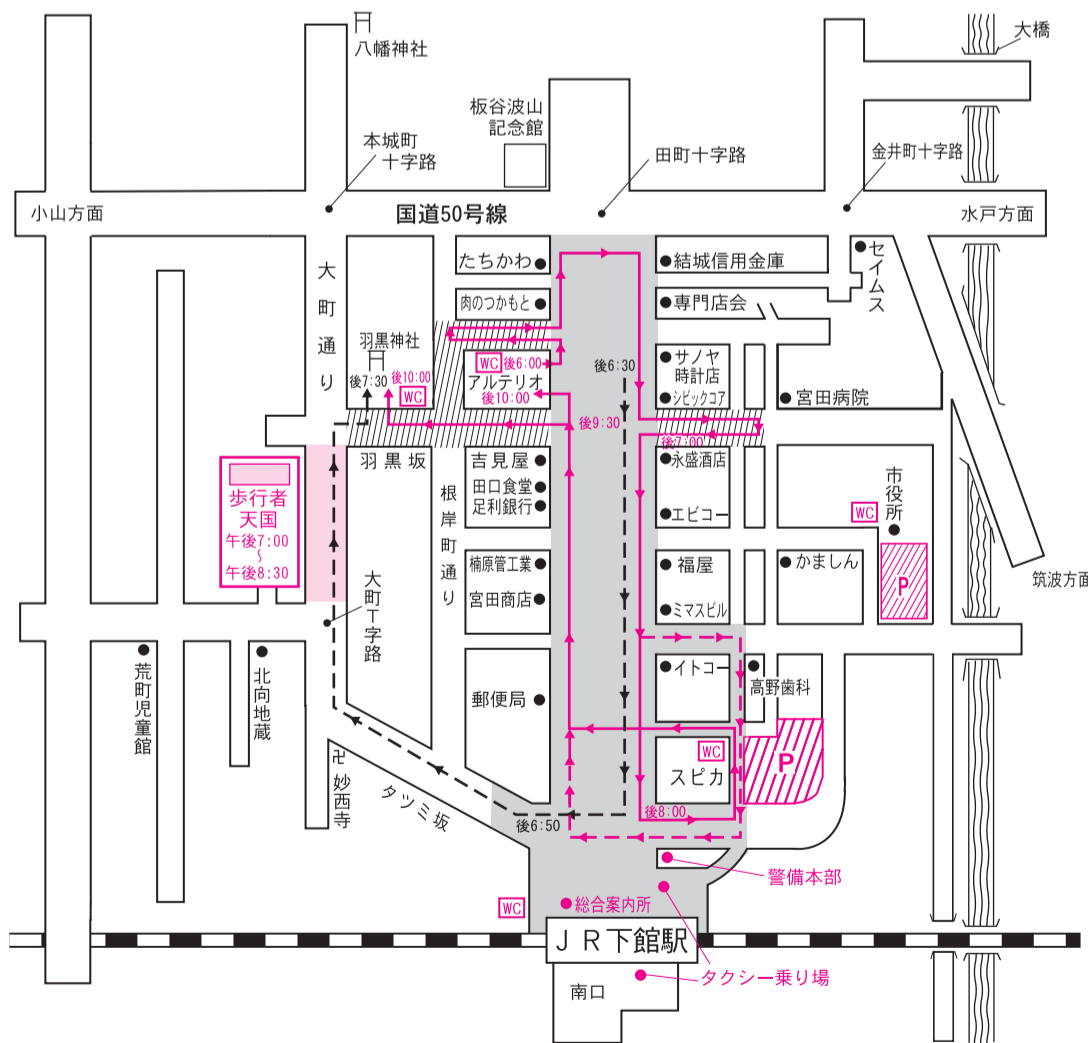

平成26年 神輿渡御順路・交通規制図

[歩行者天国/駅前通り午後6:00~午後10:00]

7月24日(木) 渡御時間 午後6:00~10:00

7月25日(金) 渡御時間 午後6:00~10:00

7月26日(土) 渡御時間 午後6:00~10:00

7月27日(日) 渡御時間 午前6:00~9:00

子供みこし連合渡御：稲荷町~駅前~大町
 子供みこし宮入り：羽黒神社午後7:30~
 わっしょいカーニバル：駅前通り午後7:00~
 平成みこし宮入り：羽黒神社午後10:00

明治神輿川渡御：午前7:00
 明治神輿宮入り：午前9:00

凡		例	
	車両進入禁止 (午後6:00~10:00) 歩行者天国		渡御時間帯の交通規制区間 (車両進入禁止、一部一方通行) (午後6:00~10:00の間) (7月27日は午前6:00~9:00の間)
	神輿渡御順路		駐車場 (午後6時~)
	山車渡御順路		
	子ども神輿順路		

筑西市観光協会・羽黒神社・筑西警察署
 筑西地区交通安全協会下館支部
 筑西市・下館商工会議所