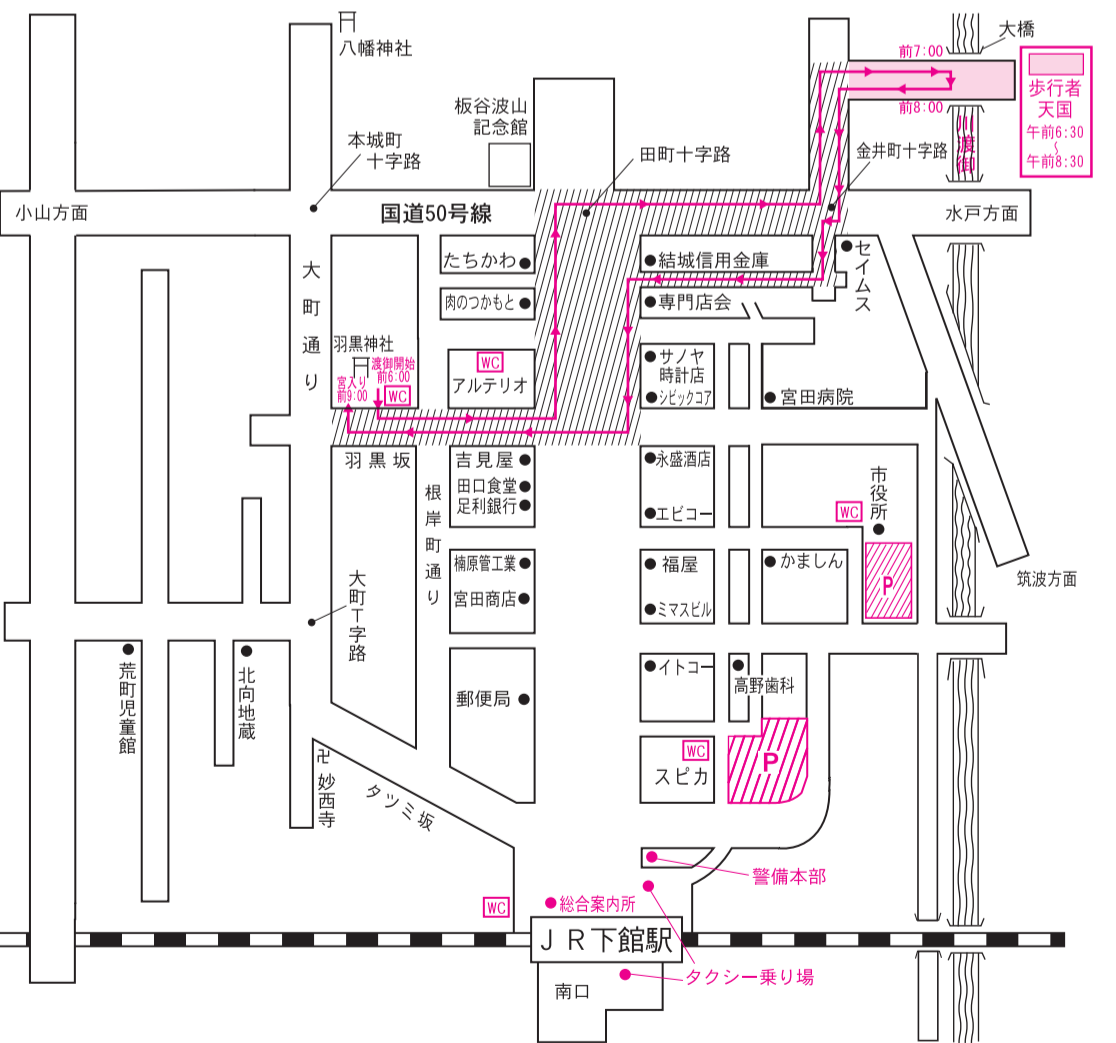

平成26年 神輿渡御順路・交通規制図

[歩行者天国/駅前通り午後6:00~午後10:00]

7月24日(木) 渡御時間 午後6:00~10:00

7月25日(金) 渡御時間 午後6:00~10:00

7月26日(土) 渡御時間 午後6:00~10:00

7月27日(日) 渡御時間 午前6:00~9:00

子供みこし連合渡御：稲荷町~駅前~大町
 子供みこし宮入り：羽黒神社午後7:30~
 わっしょいカーニバル：駅前通り午後7:00~
 平成みこし宮入り：羽黒神社午後10:00

明治神輿川渡御：午前7:00
 明治神輿宮入り：午前9:00

凡		例	
	車両進入禁止 (午後6:00~10:00) 歩行者天国		渡御時間帯の交通規制区間 (車両進入禁止、一部一方通行) (午後6:00~10:00の間) (7月27日は午前6:00~9:00の間)
	神輿渡御順路		駐車場 (午後6時~)
	山車渡御順路		
	子ども神輿順路		

筑西市観光協会・羽黒神社・筑西警察署
 筑西地区交通安全協会下館支部
 筑西市・下館商工会議所