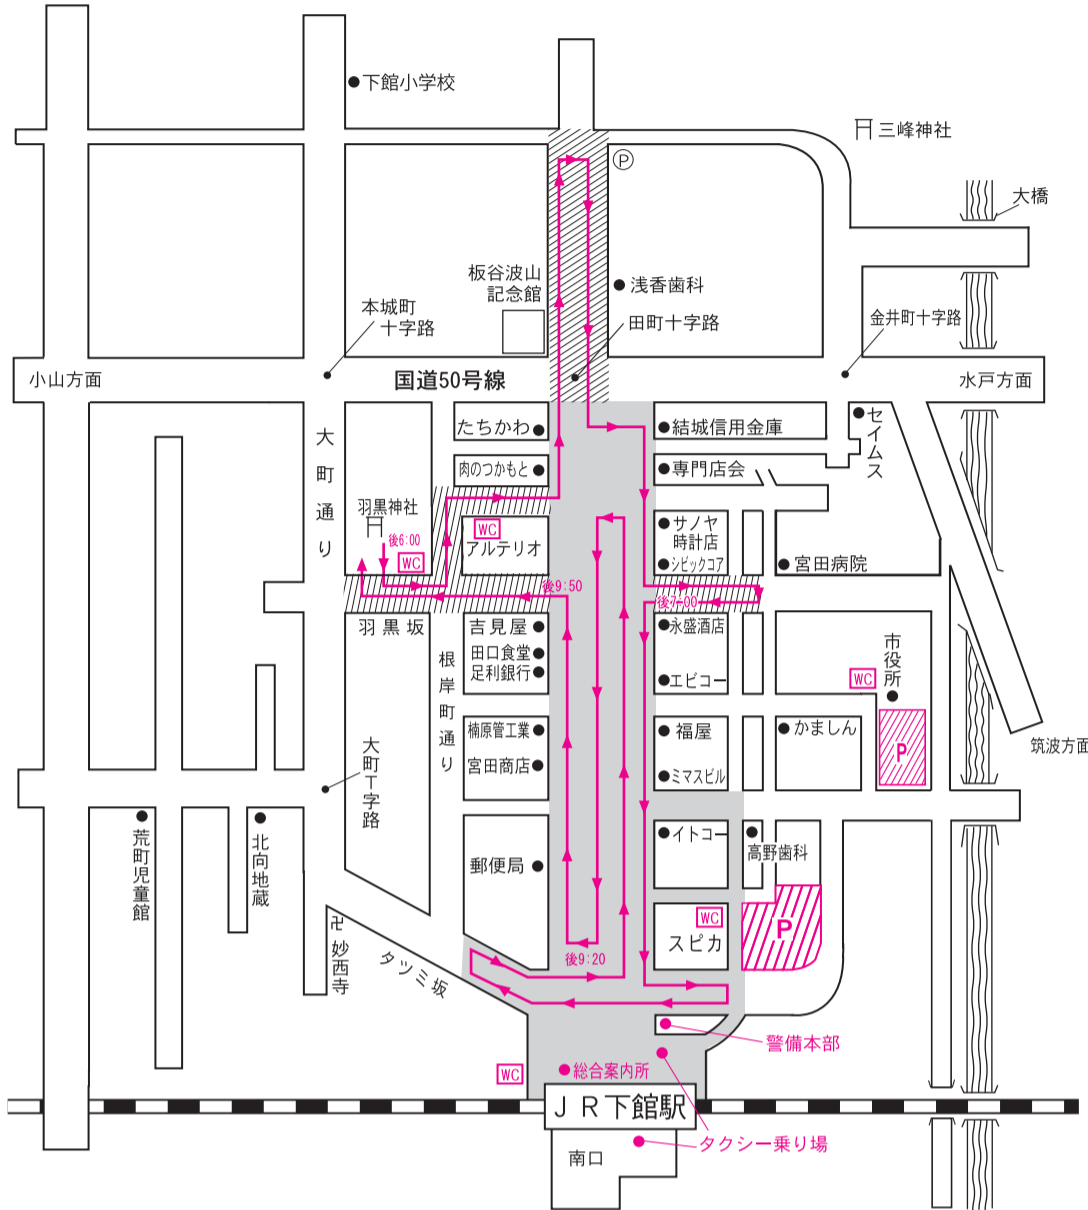

平成26年 神輿渡御順路・交通規制図

[歩行者天国/駅前通り午後6:00~午後10:00]

7月24日(木) 渡御時間 午後6:00~10:00

7月25日(金) 渡御時間 午後6:00~10:00

7月26日(土) 渡御時間 午後6:00~10:00

7月27日(日) 渡御時間 午前6:00~9:00

子供みこし連合渡御：稲荷町~駅前~大町
 子供みこし宮入り：羽黒神社午後7:30~
 わっしょいカーニバル：駅前通り午後7:00~
 平成みこし宮入り：羽黒神社午後10:00

明治神輿川渡御：午前7:00
 明治神輿宮入り：午前9:00

凡		例	
	車両進入禁止 (午後6:00~10:00) 歩行者天国		渡御時間帯の交通規制区間 (車両進入禁止、一部一方通行) (午後6:00~10:00の間) (7月27日は午前6:00~9:00の間)
	神輿渡御順路		駐車場 (午後6時~)
	山車渡御順路		
	子ども神輿順路		

筑西市観光協会・羽黒神社・筑西警察署
 筑西地区交通安全協会下館支部
 筑西市・下館商工会議所