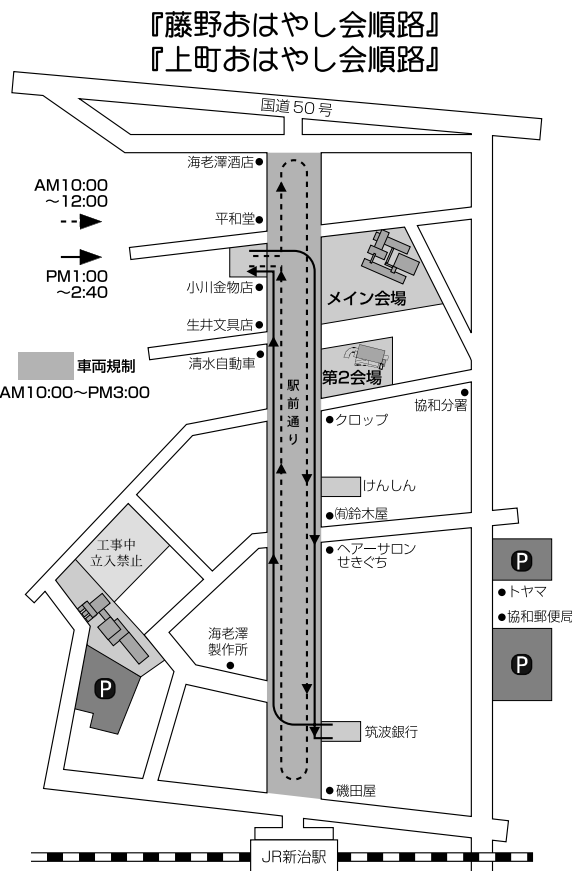

第二十四回

小栗判官まつり

とき 平成25年12月1日(日)

午前9時～午後4時

新治駅前通り歩行者天国 午前10時～午後3時

ところ 筑西市立新治小学校

新イベント

小栗判官役

メイン会場〔新治小学校〕	新治駅前通り		第2会場〔協和総合センター〕		
メインステージ催し	武者行列	お囃子・山車・ねぶた	笠間焼フェア	催し	愛の献血
9:00 開会			9:00		
9:05 吹奏楽・協和中吹奏楽部→餅まき					
9:30 空手・MAC茨城					
9:50 よさこい・桜舞姫					
10:05 フラダンス・アロハココナッツフラ筑西	*** 10:00 歩行者天国 開始 ***				
10:20 芸能人トークショー (5分休憩含む)		10:00 小川金物店脇発		10:00 AGCライブ	
11:00 知行八木節・知行八木節保存会		↓ 海老澤酒店方面			
11:15 太々神楽・小栗太々神楽保存会→餅まき		↓ 新治駅方面		11:00 マインド40ライブ	
11:50 ステージ準備		↓ 新治駅方面			
12:00 出陣式		12:00 小川金物店脇着		12:00	12:00
12:45 小栗判官音頭・地域女性会	12:40 新治小発				
13:00 ダンス・ちくセント	↓ 海老澤酒店方面	13:00 小川金物店脇発		13:00 ブラックシュガー ライブ	13:00
13:15 ダンス・あけのキッズクラブ	↓ 新治駅方面	↓ 新治駅方面			
13:30 ダンス・ダンススタジオハイスペースラボ	13:30 協和支所着	13:30 筑波銀行着			
13:45 フラメンコ・マルテス セラーナ					
13:55 よさこい・花咲会		14:05 筑波銀行発		14:00 マインド40ライブ	
14:10 よさこい・協和中よさこいボーイズ&ガールズ	14:20 協和支所発	↓ 新治小方面			
14:30 ステージ準備	↓ 海老澤製作所方面	14:40 小川金物店脇着			
14:40 凱旋式→餅まき	14:40 新治小着				
15:10 閉会	*** 15:00 歩行者天国 終了 ***		15:00	15:00	15:00

平成25年度 小栗判官まつり 順路・交通規制図

(注) 指定駐車場以外への駐車はご遠慮ください。ご協力をお願いいたします。
 ※メイン会場は健康増進法に基づき禁煙となります。ご協力をお願いいたします。