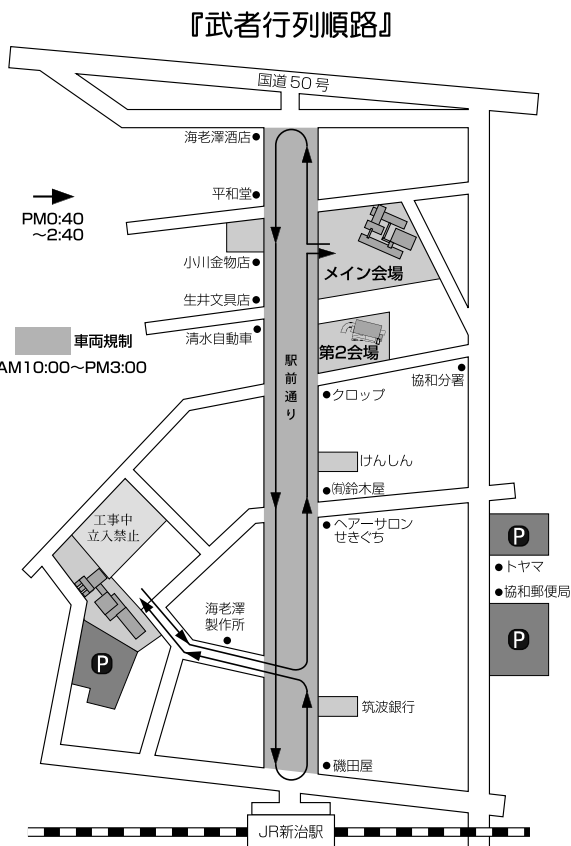

第二十四回

小栗判官まつり

とき 平成25年12月1日(日)

午前9時～午後4時

新治駅前通り歩行者天国 午前10時～午後3時

ところ 筑西市立新治小学校

新イベント

小栗判官役

メイン会場〔新治小学校〕	新治駅前通り		第2会場〔協和総合センター〕		
メインステージ催し	武者行列	お囃子・山車・ねぶた	笠間焼フェア	催し	愛の献血
9:00 開会			9:00		
9:05 吹奏楽・協和中吹奏楽部→餅まき					
9:30 空手・MAC茨城					
9:50 よさこい・桜舞姫					
10:05 フラダンス・アロハココナッツフラ筑西	*** 10:00 歩行者天国 開始 ***				
10:20 芸能人トークショー (5分休憩含む)		10:00 小川金物店脇発		10:00 AGCライブ	
11:00 知行八木節・知行八木節保存会		↓ 海老澤酒店方面			
11:15 太々神楽・小栗太々神楽保存会→餅まき		↓ 新治駅方面		11:00 マインド40ライブ	
11:50 ステージ準備		↓ 新治駅方面			
12:00 出陣式		12:00 小川金物店脇着		12:00	12:00
12:45 小栗判官音頭・地域女性会	12:40 新治小発				
13:00 ダンス・ちくセント	↓ 海老澤酒店方面	13:00 小川金物店脇発		13:00 ブラックシュガー ライブ	13:00
13:15 ダンス・あけのキッズクラブ	↓ 新治駅方面	↓ 新治駅方面			
13:30 ダンス・ダンススタジオハイスペースラボ	13:30 協和支所着	13:30 筑波銀行着			
13:45 フラメンコ・マルテス セラーナ					
13:55 よさこい・花咲会		14:05 筑波銀行発		14:00 マインド40ライブ	
14:10 よさこい・協和中よさこいボーイズ&ガールズ	14:20 協和支所発	↓ 新治小方面			
14:30 ステージ準備	↓ 海老澤製作所方面	14:40 小川金物店脇着			
14:40 凱旋式→餅まき	14:40 新治小着				
15:10 閉会	*** 15:00 歩行者天国 終了 ***		15:00	15:00	15:00

平成25年度 小栗判官まつり 順路・交通規制図

(注) 指定駐車場以外への駐車はご遠慮ください。ご協力をお願いいたします。
 ※メイン会場は健康増進法に基づき禁煙となります。ご協力をお願いいたします。