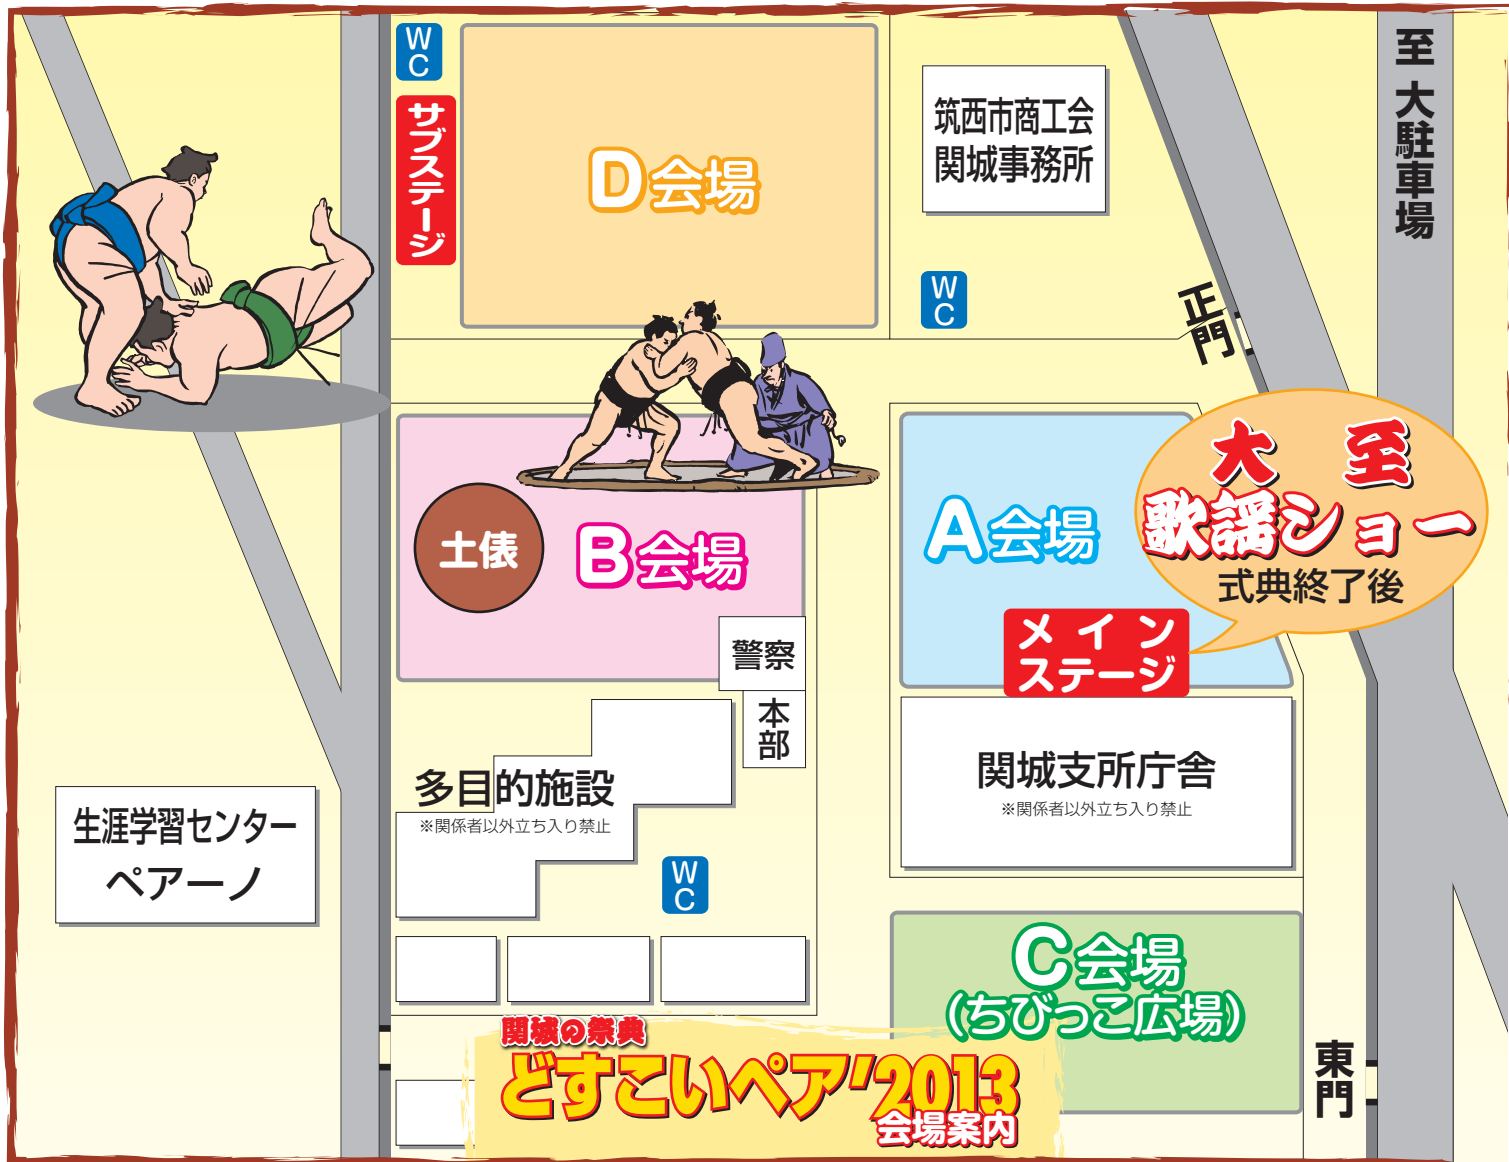

# どすこい ペア 2013

レディース相撲

SINCE 1989

水戸で当地アイドル(●)

いばらき大使 <sup>だいし</sup> 大至(元幕内力士)

ちびっこ相撲

ステージ

腕相撲

筑西市観光協会

青空市、物産展、ちびっこ広場、各種団体発表、スーパーライブ

## タイムスケジュール

	9:00	10:00	11:00	12:00	13:00	14:00	15:00	16:00	17:00	18:00	19:00	20:00	21:00
<b>A会場</b>			各種団体発表	水戸ご当地アイドル(●)ショー			式典	大至歌謡ショー	神輿お囃子競演		各種団体発表		閉会式
<b>B会場</b>		ちびっこ相撲大会(土俵)		力士に挑戦		腕相撲大会			レディース相撲				
<b>C会場</b>								ちびっこ広場					
<b>D会場</b>				スーパーライブ						スーパーライブ			
<b>その他</b>								スタンプラリー					青空市

会場から大駐車場まで無料シャトルバス随時運行(会場まで約5分)