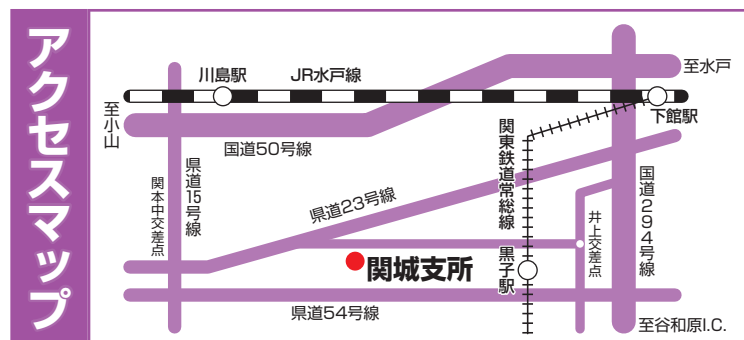

お祭り(神輿お囃子競演)

どすこいペア写真コンテスト入選作品を使用しています。

主催 / 関城の祭典どすこいペア実行委員会

共催 / 筑西市観光協会  
後援 / 筑西市・筑西市教育委員会  
協力 / 筑西市商工会・JA北つくば関城支店  
関城建設業親和クラブ・関城地区金融団  
富士通テレコムネットワークス株式会社関城工場

問い合わせ先

筑西市経済部観光課  
TEL.0296-20-1160  
FAX.0296-20-1186  
筑西市観光協会 <http://www.chikuseikanko.jp/>

筑西市観光協会

青空市、物産展、ちびっこ広場、各種団体発表、スーパーライブ

## タイムスケジュール

	9:00	10:00	11:00	12:00	13:00	14:00	15:00	16:00	17:00	18:00	19:00	20:00	21:00
<b>A会場</b>			各種団体発表	水戸ご当地アイドル(●)ショー			式典	大至歌謡ショー	神輿お囃子競演		各種団体発表		閉会式
<b>B会場</b>		ちびっこ相撲大会(土俵)		力士に挑戦		腕相撲大会			レディース相撲				
<b>C会場</b>								ちびっこ広場					
<b>D会場</b>				スーパーライブ						スーパーライブ			
<b>その他</b>								スタンプラリー					青空市