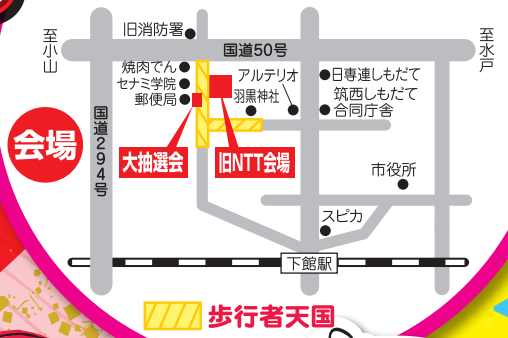

# 大町だるま市 1/14 祝

# 笑店街

会場 / 大町通り(歩行者天国) 午前10時から  
わっしょいすたんぷ 台紙1冊で1回抽選 **先着1,000名様**

会場 / IBNTT会場 午前10時から午後4時

## 今年最初の運試し!