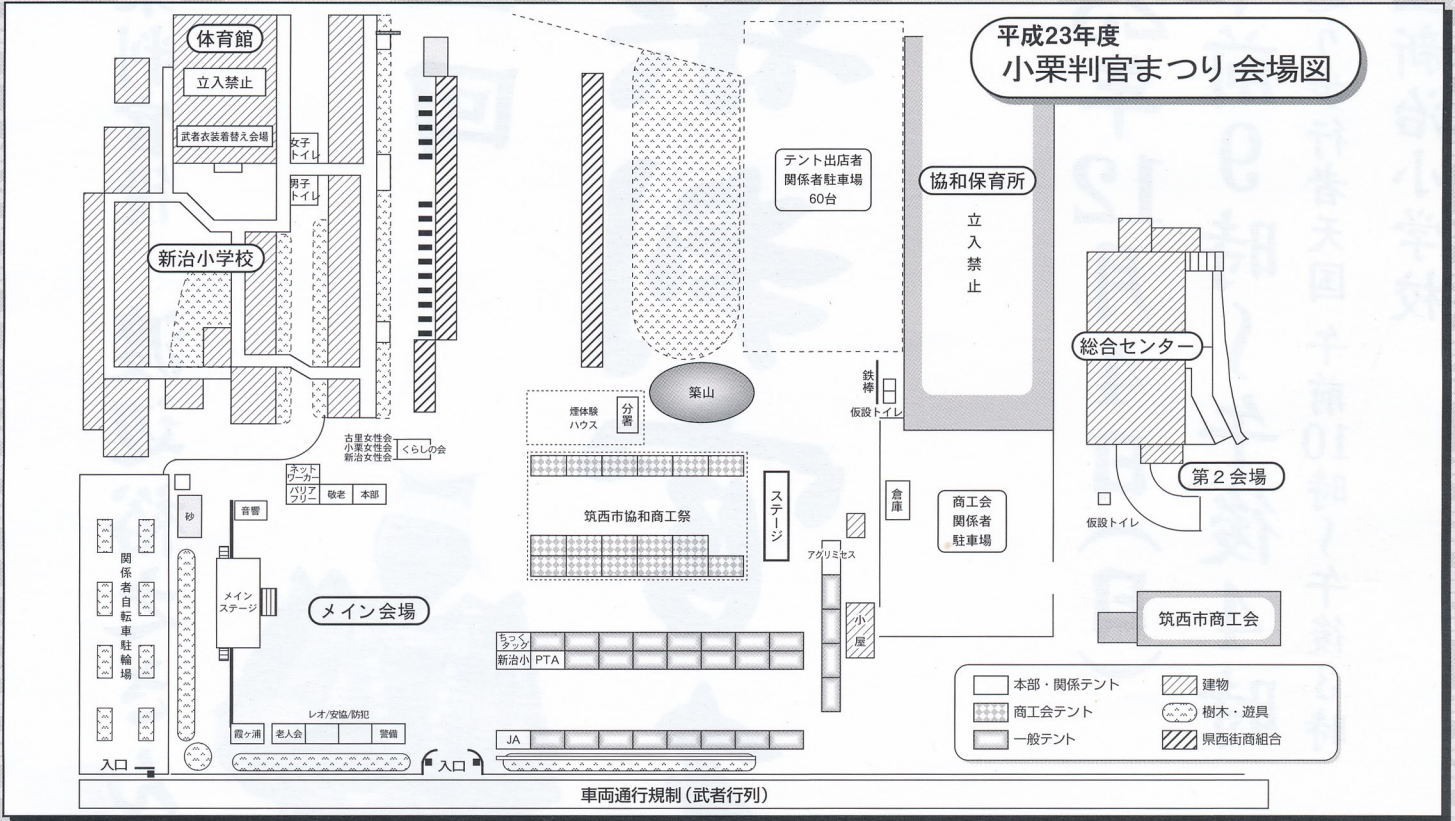

タイム	13:00	14:00	15:00	16:00
メイン会場	小栗判官音頭	よさこい花隊	ちくせいセント	協和中ボーイズ&ガールズ
第2会場		太極拳	大和保育園	ダンススタジオハイペースラポ
		武者行列(新治駅前通り)	凱旋式・餅まき	
		愛の献血	発動機展示会	
		発動機運転会	マインド40ライブ	

平成23年 小栗判官まつり 順路・交通規制図

武者行列出陣式・凱旋式

(メイン会場)

昔なつかしい発動機運転会

(第2会場)

(注) 指定駐車場以外への駐車はご遠慮ください。ご協力をお願いいたします。
 ※メイン会場は健康増進法に基づき禁煙となります。ご協力をお願いいたします。