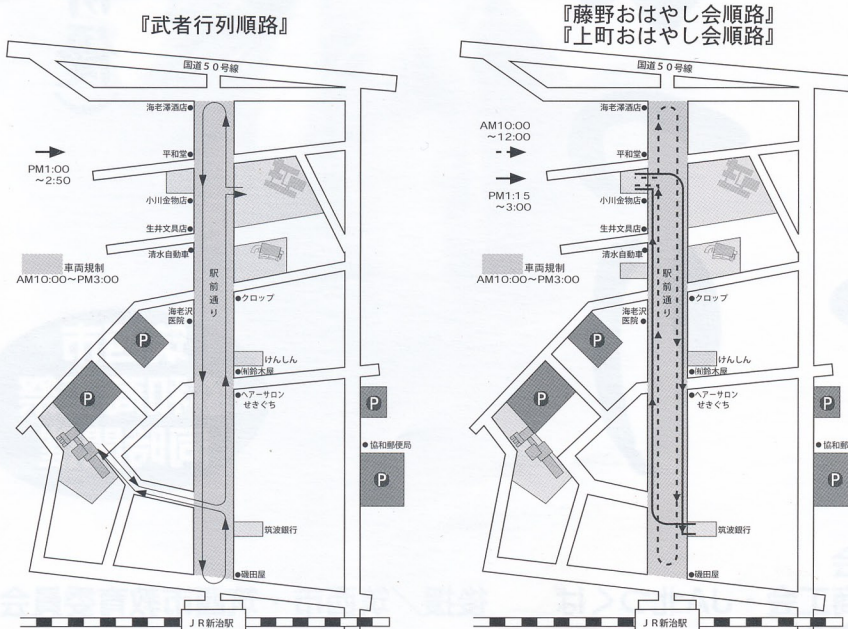

小栗判官まつりタイムスケジュール

タイム	9:00	10:00	11:00	12:00	13:00
メイン会場	協和中プラスバンド・餅まき	フラメンコ	フラダンス	知行八木節	出陣式
第2会場		MAC空手演舞	渡辺裕之トークショー	筑西きむちグルメコンテスト	小栗太々神楽・餅まき
			愛の献血	発動機展示会	発動機運転会
			発動機運転会	マインド40ライブ	よさこい桜の舞
				コカリナ演奏	よさこいひまわり

タイム	13:00	14:00	15:00	16:00
メイン会場	小栗判官音頭	よさこい花隊	ちくせいセント	協和中ボーイズ&ガールズ
第2会場		太極拳	大和保育園	ダンススタジオハイペースラポ
		武者行列(新治駅前通り)	凱旋式・餅まき	
		愛の献血	発動機展示会	
		発動機運転会	マインド40ライブ	

平成23年 小栗判官まつり 順路・交通規制図

武者行列出陣式・凱旋式

(メイン会場)

昔なつかしい発動機運転会

(第2会場)

(注) 指定駐車場以外への駐車はご遠慮ください。ご協力をお願いいたします。
 ※メイン会場は健康増進法に基づき禁煙となります。ご協力をお願いいたします。