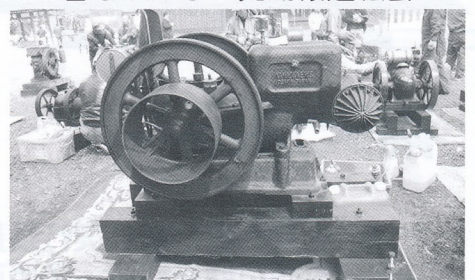

タイム	13:00	14:00	15:00	16:00
メイン会場	小栗判官音頭	よさこい花隊	ちくせいセント	協和中ボーイズ&ガールズ
第2会場		太極拳	大和保育園	ダンススタジオハイペースラポ
		武者行列(新治駅前通り)	凱旋式・餅まき	
		愛の献血	発動機展示会	
		発動機運転会	マインド40ライブ	

平成23年 小栗判官まつり 順路・交通規制図

武者行列出陣式・凱旋式

(メイン会場)

昔なつかしい発動機運転会