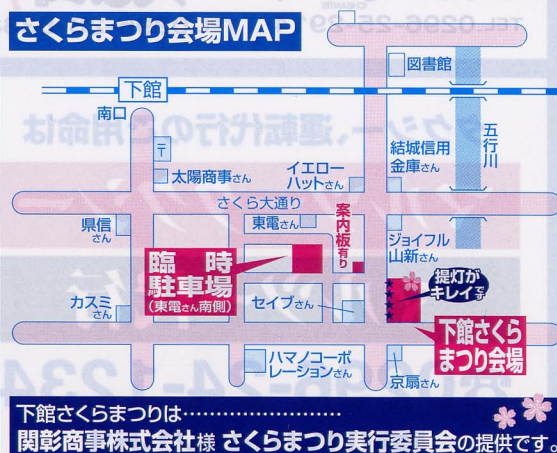

※当日は大変混雑が予想されますので、迷惑駐車は厳禁です。必ず臨時駐車場内に駐車して下さい。 ※夜桜のライトアップは、今回の地震による節電協力のため、中止させて頂きます。ご了承下さい。

実行委員会		新井燃料店	もんじゃ焼	満足を売る専門店	ホテル新東
Y S K	すてきな暮らしのご提案 水戸信用金庫	セブンイレブン 下館駅前口店	ひらり	セバタメガネ	お洒落は若さのパロメータ メンズスタッグ
新しい髪型で気分も軽く 美容室パルスタ	普段着だからお洒落に! コットンハウス	優しい先生・明るいうたっ 堀内皮膚科	駅前便利安心快適リースナブル ホテルSANTA	旬の味 海鮮や	フラワーショップ 花仙
あらゆる集いのお手強い ホテルニューつたや	赤ちゃんと子供の夢工場 リトルピア下館店	デジタルプリント・証明写真 カメラのゆきもと	高品質・高感度のジーンズショップ ララミー	うさちゃんクリーニング	快適な住まい探しのお手強い 昭陽不動産
新海打つなら グランド麗都	杉山自動車	振り袖のことなら京屑へ 京扇	住まい・暮らしの情報広場 太陽商事	産科・婦人科・小児科 小松崎婦人科医院	人形・手造提灯製造販売 人形のネモト
毛糸のデパート ベルかとう	銀玉を愛する者よ集まれ ASAHI	とときめき夢空間 パーラーワコー	あなたの街の応援団 結城信用金庫下館南支店	歌ひろげるニューリトルバンク 筑波銀行下館駅南出張所	広告企画・人材派遣 (株)アイカンパニー
遠藤司法書士事務所	日本興亜損保	本物の味・新鮮な魚 両国寿司	感動の家造りを目指します 創建社	あなたの住宅プランナー AOI設計	皆様に変えられる地域一番店 サンキ
貸店舗・アパート・マンション ヤマスピル	T-SHIRT & GOODS BIG FACE	セックジムシヨ 筑波設計	割烹 浜正	黒字化を支援します! 佐藤会計	あなただけの「キレイ」を発見 亀田美容室
筑西銘菓杉乃禮頭 杉山菓子店	ミートショップ 大嶋屋	新鮮安全安心を提供します フードスクエア下館南店	高校・大学受験・個別指導 セナミ学院	総合塗装工事請負 (株)はがた	あんしんページ