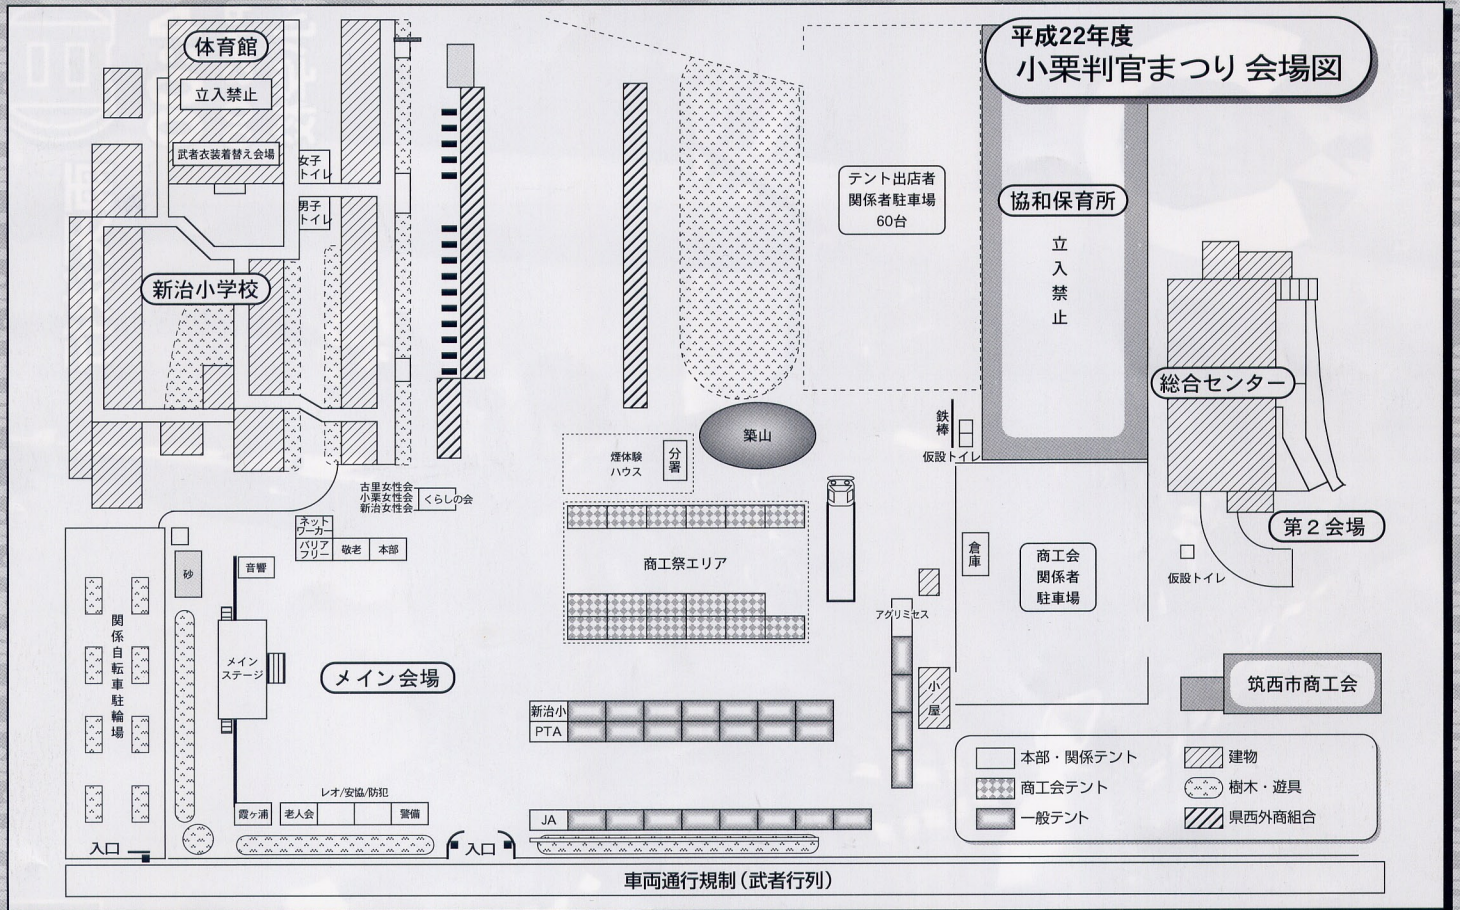

小栗判官まつりタイムスケジュール

タイム	9:00	10:00	11:00	12:00
メイン会場	協和中ブラスバンド・餅まき 藤野おはやし会	MAC空手演武 西方裕之歌謡ショー	フラメンコ 知行八木節	小栗太々神楽・餅まき
第2会場		愛の献血	オーナーインタビュー	マインド40ライブ

タイム	12:00	13:00	14:00	15:00	16:00
メイン会場	出陣式	フラダンス 小栗判官首頭 よさこい翔乃舞 よさこい花咲会	ちくせい よさこい花咲会	ダンススタジオハイペースラボ 協和中ボーイズ&ガールズ	凱旋式・餅まき
第2会場		ゲストPR	愛の献血 レースクイーン撮影会	マインド40ライブ	

(注) 指定駐車場以外への駐車はご遠慮ください。ご協力をお願いいたします。
 ※メイン会場は健康増進法に基づき禁煙となります。ご協力をお願いいたします。