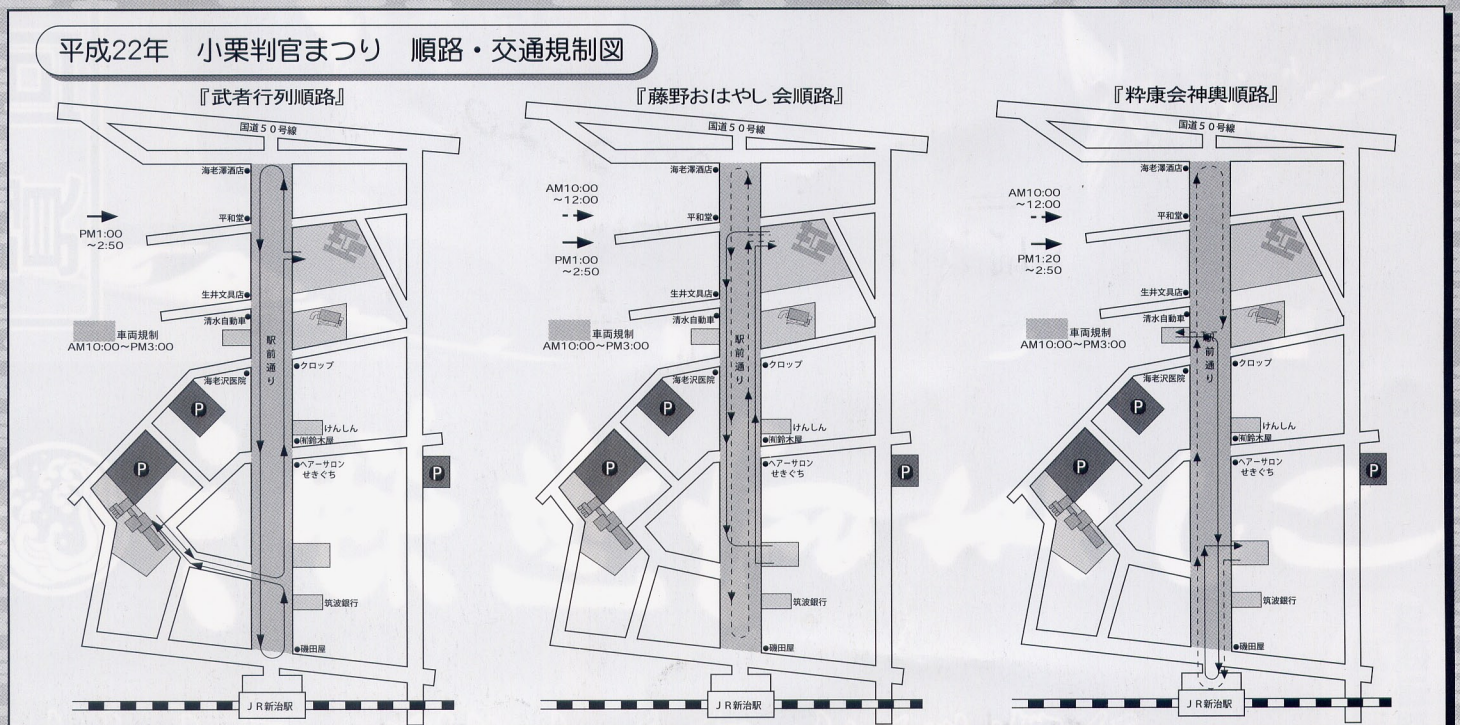

小栗判官まつりタイムスケジュール

タイム	9:00	10:00	11:00	12:00
メイン会場	協和中ブラスバンド・餅まき 藤野おはやし会	MAC空手演武 西方裕之歌謡ショー	フラメンコ 知行八木節	小栗太々神楽・餅まき
第2会場		愛の献血	オーナーインタビュー	マインド40ライブ

タイム	12:00	13:00	14:00	15:00	16:00
メイン会場	出陣式	フラダンス 小栗判官首頭 よさこい翔乃舞 よさこい花咲会	ちくせい よさこい花咲会	ダンススタジオハイペースラボ 協和中ボーイズ&ガールズ	凱旋式・餅まき
第2会場		ゲストPR	愛の献血 レースクイーン撮影会	マインド40ライブ	

(注) 指定駐車場以外への駐車はご遠慮ください。ご協力をお願いいたします。
 ※メイン会場は健康増進法に基づき禁煙となります。ご協力をお願いいたします。